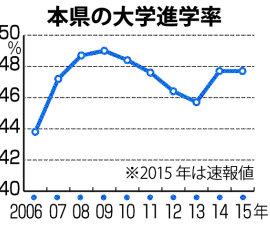

大学進学率47.7% 前年の水準キープ

統計は16日現在の速報値。21日の県教育委員会4

全国1位だった前年に比べ0.9ポイント減の26.0%。就職は0.6ポイント増の19.1%。予備校・各種学校は横ばいの3.9%だった。

今春 県教委速報値

求人数改善 就職率は上昇

月定例会で報告された。今春の受験生は新学習指導要領で授業を受けた「脱ゆとり教育」の最初の世代とされ、県教委は進学・進路指導に力を入れている。県教委高校教育課は、大学・専門学校への進学率は、